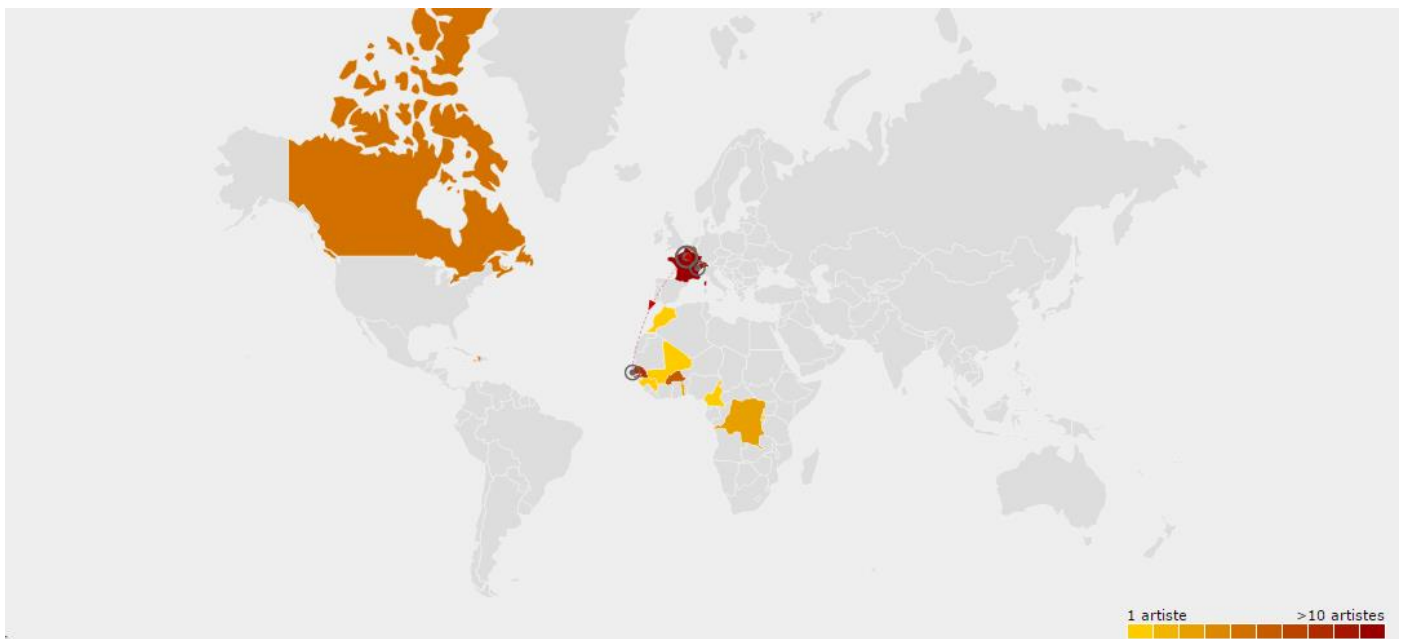

UNE PROGRAMMATION FRANCOPHONE INTERNATIONALE BIO*

23e ONLY FRENCH Festival à Paris du 1er au 3 décembre 2016

Organisé à la Boule Noire et au Pan Piper, le festival mettra sous les projecteurs 8 artistes non AGM* issus de l'espace Francophone :

Cathy Renoir (France), **Koto Brawa** (Burkina Faso), **Le Ligand** (France), **Lia** (Suisse), **Nawel Ben Kraïem** (Tunisie), **Nilem** (France), **Sahad & the Nataal Patchwork** (Sénégal) et **Tina Mwéni** (Kenya).

DES ARTISTES NON AGM (ARTISTE GÉNÉTIQUEMENT MODIFIÉ)

Parce que notre projet est un vrai projet de développement durable, les artistes programmés sont non AGM. Ils sont bios !

Directement issus des meilleurs terroirs de la Francophonie et d'ailleurs, ils ont en commun la musique et le partage.

« *Nos artistes ne sont pas des stars fabriquées. Ce sont des petites étoiles authentiques, des musiciens, des paroliers, des généreux, des sensibles. Nous allons nous rencontrer et partager quelques moments simples de lumière et de frisson !* » dit **Dominique Prévost**, Directeur du Festival et Président de l'association.

La Carte de notre programmation musicale francophone